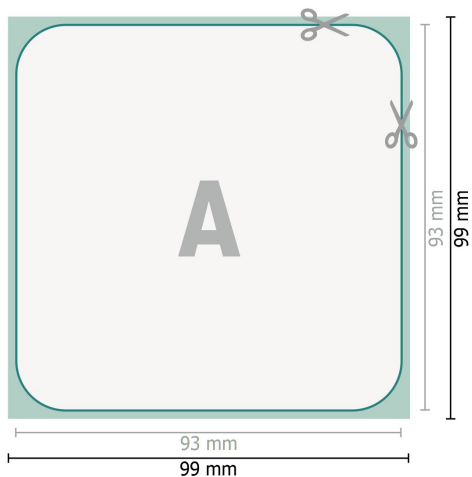

## Sottobicchiere di cartone, Quadrato

**Formato dei dati (incl. 3 mm refilo):**  
9,9 x 9,9 cm

**refilo:**  
3 mm

**Formato finale:**  
9,3 x 9,3 cm

**Distanza di sicurezza:**  
4 mm  
distanza dei testi/delle informazioni dal  
bordo del formato finale per evitare un  
punto di taglio indesiderato.

### Spiegazione dei simboli

-  Margine di
-  Direzione di lettura
-  Formato finale
-  Formato dei dati
-  Il prodotto viene tagliato/  
fustellato qui

---