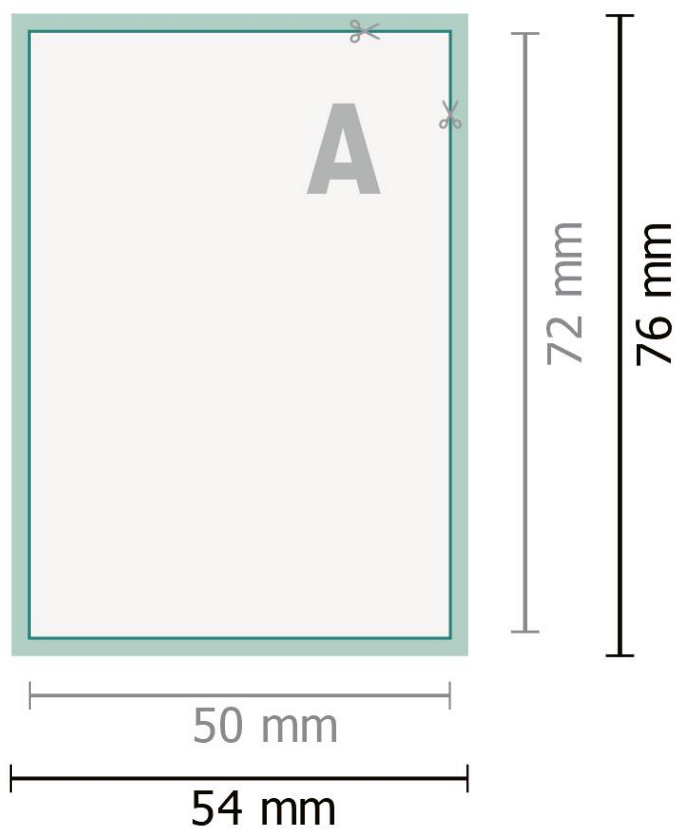

Set di foglietti adesivi, 4/0  
50 fogli (carta autoadesiva bianca)

**Formato dei dati (incl. 2 mm refilo):**  
5,4 x 7,6 cm

**refilo:**  
2 mm

**Formato finale:**  
5 x 7,2 cm

**Distanza di sicurezza:**  
2 mm  
distanza dei testi/delle informazioni dal  
bordo del formato finale per evitare un  
punto di taglio indesiderato.

### Spiegazione dei simboli

-  Margine di
-  Direzione di lettura
-  Formato finale
-  Formato dei dati
-  Il prodotto viene tagliato/fustellato qui
-  superficie adesiva

### Attenersi alle seguenti

Creare i documenti con la smarginatura e la distanza di sicurezza indicate.

Impostare i colori di sfondo, le immagini o i grafici fino al bordo del formato dei dati.

In fase di produzione il taglio, la fustellatura e la piegatura possono dar luogo a tolleranze.